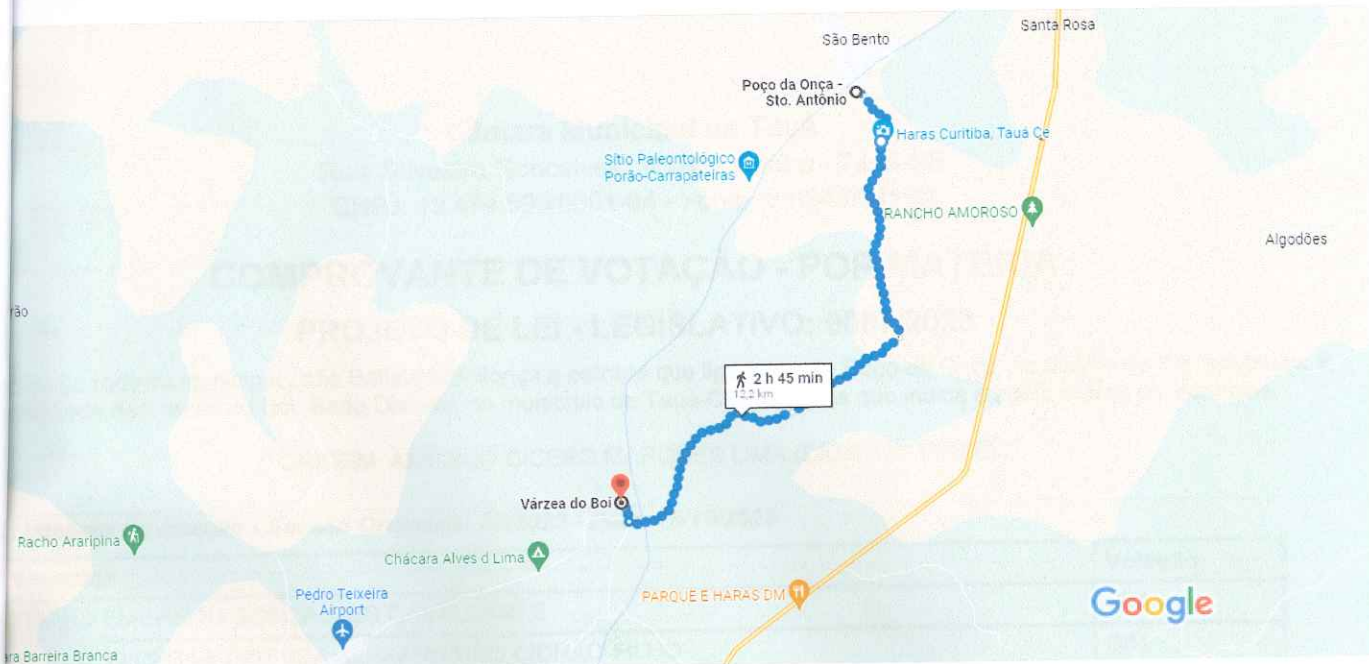

Denomina de rodovia municipal João Batista Mendonça a estrada que liga a Vila de Poço da Onça, no distrito Carrapateiras à localidade de Várzea do Boi, Sede Distrital, no Município de Tauá - CE, na forma que indica e adota outras providências.

A CÂMARA MUNICIPAL DE TAUÁ-CEARÁ

DECRETA:

Art. 1º - Fica denominada de rodovia municipal João Batista Mendonça a estrada que liga a Vila de Poço da Onça, no distrito Carrapateiras à localidade de Várzea do Boi, Sede Distrital, no Município de Tauá – CE.

de Poço da Onça - Sto. Antônio, Estr. Tape, 1330 - A pé 12,2 km, 2 h 45 min  
Carrapateiras, Tauá - CE, 63660-000 a Várzea do Boi - Tauá, CE, 63660-000

Dados do mapa ©2023 2 km

Tenha cuidado. As rotas a pé nem sempre refletem as condições reais

Poço da Onça - Sto. Antônio

Estr. Tape, 1330 - Carrapateiras, Tauá - CE, 63660-000

- ↑ 1. Siga na direção leste na Av. Joaquim Araújo Feitosa em direção a Estr. Tauá 160 m
- ↑ 2. Continue para Estr. Tauá 1,1 km
- ↗ 3. Curva suave à direita para permanecer na Tauá 3,9 km
- ↘ 4. Vire à direita 2,5 km
- ↗ 5. Curva suave à direita 4,3 km
- ↘ 6. Vire à direita 400 m